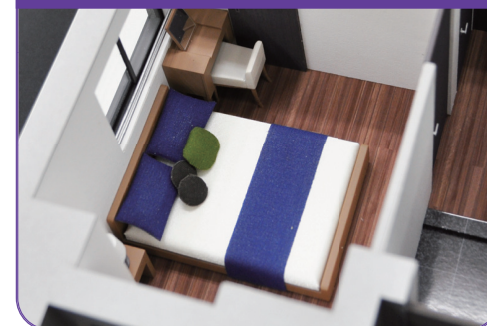

細部まで忠実に再現します。

戸棚細部、トイレ内部も制作。

バスルーム

浴室タイル、小物も制作します。

部屋タイプ別に制作します。

鏡面、大理石など素材表現をします。

部屋タイプ別に
フローアタイル、壁紙、鏡面
大理石、間取り
すべて個別に対応ができます。

ベッドルーム

枕やクッションなども再現します。

家具のカラー・サイズなど自由に決められます。

部屋用途に合わせて雰囲気作りをしています。

リビング

家具配置のお手伝いができます。

お部屋イメージに合わせて装飾品を制作します。

間取りに合わせて家具を変更

洋室