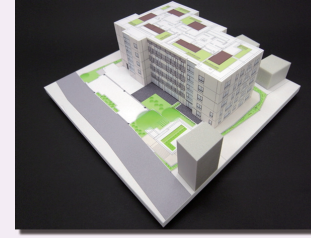

敷地内外の植栽を表現模型で植栽計画の把握・検証ができます。

アクリルガード

模型をアクリルで覆うことで汚れを防ぎ見た目も綺麗なデスクトップモデルになります。

周辺建物の把握

周辺建物を設置することで計画建物との高さ関係や距離なども把握しやすくなります。計画建物は取り外し可能にする事もできます。

取り外し可能

各種付属品

階段や外壁など細部まで作り込まれた建物ミニカー、フィギュア、アクリルケースなど用途に応じて追加品をご用意できます。

外壁表現・ミニカー付

アクリルケース付

部屋タイプを確認

建物をカットしフロアを分ける事により部屋タイプや間取りプランを貼り込んで見ることが出来ます。フロア別に違うプランを用意出来るのでライフスタイルなどじっくり検討ができます。

導線の表現

地盤に透明シートで導線を表示ができます。用途に合わせてシートを差し替える事で一つのモデルで多彩な使用方法やモデルでの説明が可能になっています。

導線表示

間取りプラン