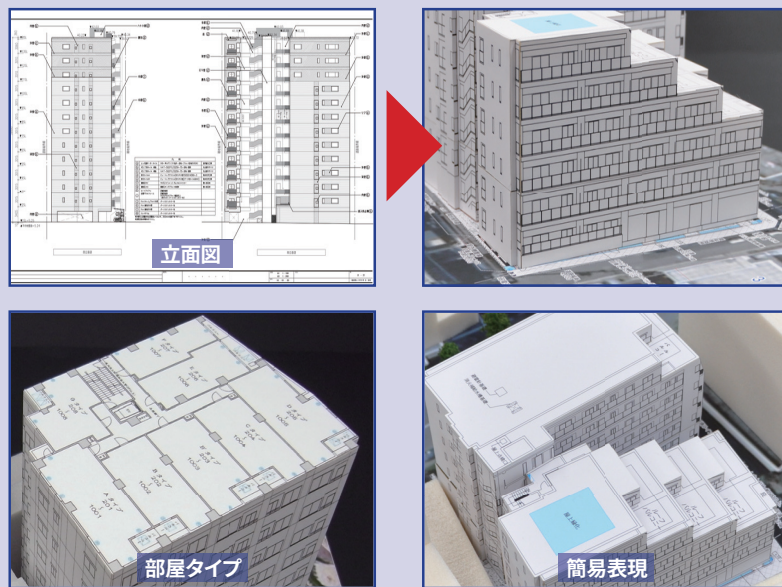

| データ | 平面・立面図・パース・素材資料等
| 価格 | ¥50,000~

オリジナルモデル

| データ | 詳細資料等
| 価格 | ¥お打ち合わせにて

シンプルモデル

建物

敷地面

建物製作

ご用意して頂く図面

建物外観は「立面図」が必要になります。CADデータ、紙図面から線を省略し見やすく表現した図面を製作し貼り込みます。

建物上部は「平面図」が必要になります。「間取り」「部屋タイプ」「屋上平面」を表現することができます。

(注) CADデータはdxf・dwgファイル形式などでご準備をお願いします。

簡易表現で低価格を実現!!

図面から「建物外観」「部屋タイプ」「簡易屋上」表現

敷地面製作

資料・図面が足りなくてもご安心ください。