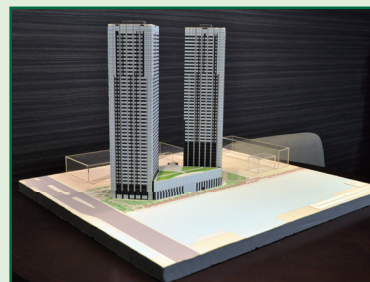

安価でありながら使い方は色々!!

価格に応じて立面図のクオリティーを変更ができます。