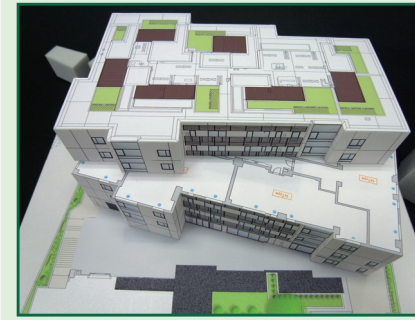

立面テクスチャーカラーを追加します。

安価でありながら使い方は色々!!

価格に応じて立面図のクオリティーを変更ができます。

建物

効果的な活用方法をご提案をします。

各階、それぞれに「間取り」「部屋タイプ」を貼り込めます。

マグネットで自由に取り外しが可能です。

平面図から
間取りなどを再現
効果抜群!!