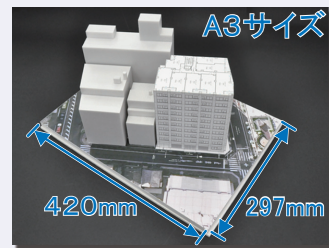

家具配置を自由にできます。

用途別に合わせた小物を制作ができます。

本・パソコン・地球儀など ご希望に合わせて制作します。

デスクトップモデルは低価格であらゆる場面で活躍します。

見れる・触れる・持ち出せる

用途が多く、汎用性に優れています。

商談用モデルとして

デスクトップモデルは商談室などでお打ち合わせするのに適したモデルです。図面、書類と一緒に立体物を見ることが出来ます。

手に持って見れる

小型で軽量のデスクトップモデルは手に取って模型を見る事が出来ます。上下左右、好きな位置で見れるので建物の形状を把握する事が簡単です。

サイズ

大きさもA3サイズ、A4サイズなど範囲に入れたい建物や敷地面積によって調整ができます。主要スケールとしては1/200スケールが用いられます。

周辺環境の把握

全体が一目で見れるので周辺道路や環境がわかりやすくなります。

外講施設・周辺道路の表現

持ち出せる