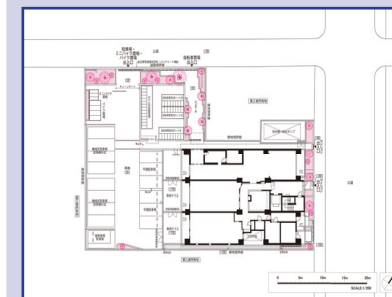

建物外観は「立面図」が必要になります。CADデータ、紙図面から線を省略し見やすく表現した図面を製作し貼り込みます。

建物上部は「平面図」が必要になります。「間取り」「部屋タイプ」「屋上平面」を表現することができます。

(注) CADデータはdxf・dwgファイル形式などでご準備をお願いします。

簡易表現で低価格を実現!!

図面から「建物外観」「部屋タイプ」「簡易屋上」表現

敷地面製作

資料・図面が足りなくてもご安心ください。

敷地図面がある。

図面やパンフレットを元にして制作します。白黒・カラー・航空写真ご予算に応じてご提案をさせていただきます。

パンフレットから利用

敷地面完成

敷地図面がない。

図面・資料がなくても「Google マップ」「Bing マップ」など地図サービスから敷地位置確認をして製作が可能です。

地図サービスで計画地を確認

敷地を表現