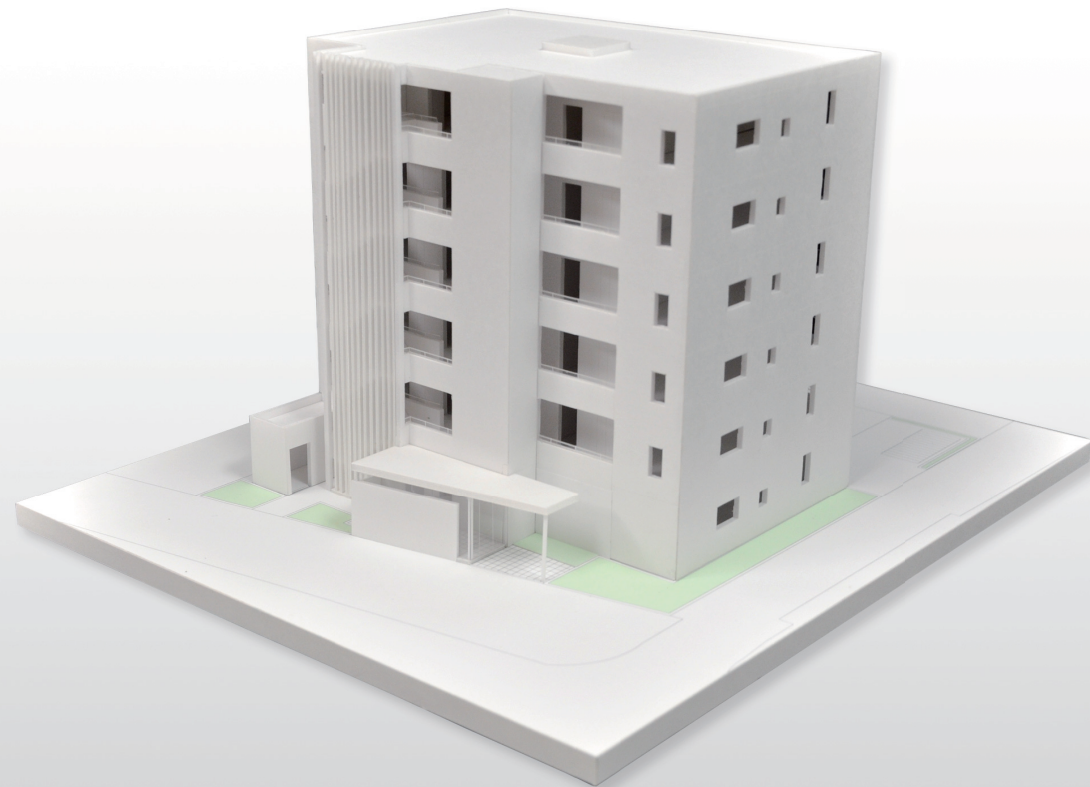

**Desktop Model
2017**

デスクトップモデル

モノの形は絵などでは伝わりにくい事があります。
手にとって見る事ができたら、、、
商談や打ち合わせ、商品説明など、
あらゆる場面で活用ができます。
用途に合わせて、様々なご提案をさせていただき
お客様のアイデアを形にする
お手伝いをします。

モデル展開

シンプルモデル

| データ | 平面・立面図・パース
| 価格 | ~¥50,000

ディテールモデル