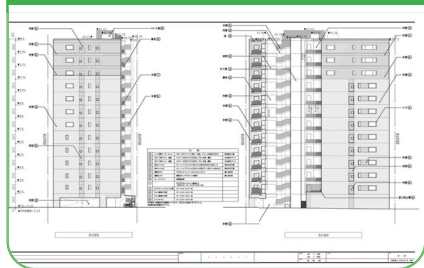

シンプルモデル	3営業日
シンプルモデル(オプション付)	7営業日

※オプションにより製作日数は変更されます。

ディテールモデル

立面

建物

敷地面

立面

立面図から制作します。

立面テクスチャーカラーを追加します。

安価でありながら使い方は色々!!

価格に応じて立面図のクオリティーを変更ができます。

建物

効果的な活用方法をご提案をします。

各階、それぞれに「間取り」「部屋タイプ」を貼り込めます。

マグネットで自由に取り外しが可能です。

平面図から
間取りなどを再現
効果抜群!!