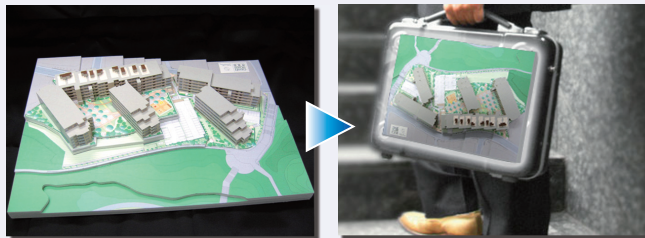

持ち出せる

小型の模型なので場所を変えての打ち合わせにも持ち運べます。モンドでは簡易ケースも準備することが出来ます。

持ち出しイメージ