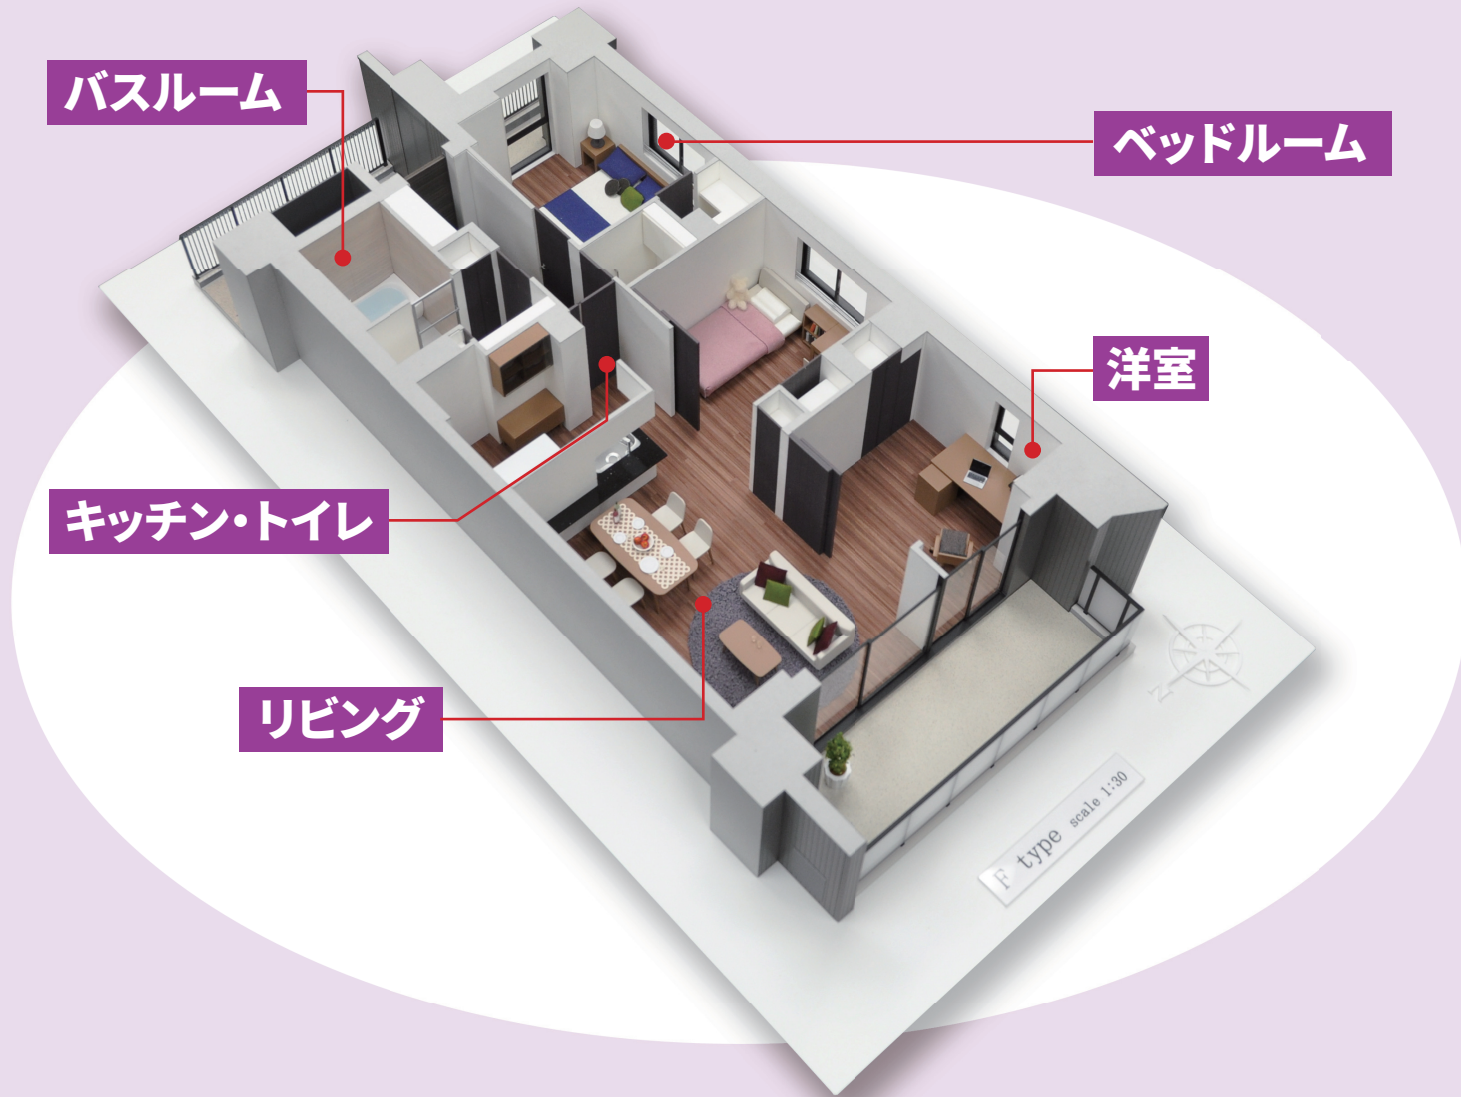

立体感を出したい

植栽を植えることで
周辺環境がわかりやすく
立体感が生まれます。

高低差がある地域も
忠実に表現ができます。

植栽を植える

高低差を表現

オリジナルモデル

キッチン・トイレ

シンクやキッチン台も再現しています。

細部まで忠実に再現します。

戸棚細部、トイレ内部も制作。

バスルーム

浴室タイル、小物も制作します。

部屋タイプ別に制作します。

鏡面、大理石など素材表現をします。

部屋タイプ別に
フローアタイル、壁紙、鏡面
大理石、間取り
すべて個別に対応ができます。

ベッドルーム