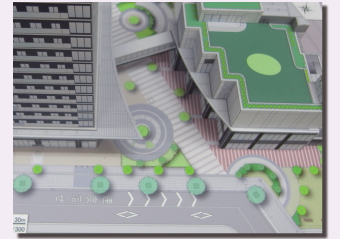

※オプションにより製作日数は変更されます。

ご提案

ご要望、用途に応じて各種ご提案や付属品を、

単色仕上げ模型

カラー表現を省略して形を見せることに特化したデスクトップモデルです。

敷地・道路などのイラスト表現

敷地内の樹木や通路などをイラスト化し外構をイメージしやすくなります。

樹木表現

敷地内外の植栽を表現模型で植栽計画の把握・検証ができます。

アクリルガード

模型をアクリルで覆うことで汚れを防ぎ見た目も綺麗なデスクトップモデルになります。

周辺建物の把握

周辺建物を設置することで計画建物との高さ関係や距離なども把握しやすくなります。計画建物は取り外し可能にする事もできます。

取り外し可能

各種付属品

階段や外壁など細部まで作り込まれた建物ミニカー、フィギュア、アクリルケースなど用途に応じて追加品をご用意できます。

外壁表現・ミニカー付

アクリルケース付

部屋タイプを確認

建物をカットしフロアを分ける事により部屋タイプや間取りプランを貼り込んで見ることが出来ます。フロア別に違うプランを用意出来るのでライフスタイルなどじっくり検討ができます。

導線の表現

地盤に透明シートで導線を表示ができます。用途に合わせてシートを差し替える事で一つのモデルで多彩な使用方法やモデルでの説明が可能になっています。

導線表示

間取りプラン